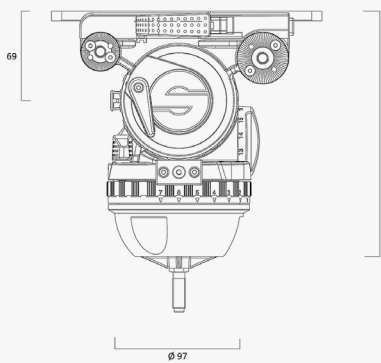

## Accessories

**Front Pan Bar S**  
3373

**Slideload Plate M**  
1164

**Tripod DA 100K**  
5122

**Mini Ground Spreader 100**  
7002K

**CINE 20**

# CINE *Systems Overview*

**CINE30**  
**CINE50**

**Cine 30 EFP CF MS**  
3013

**Cine 30 EFP CF GS**  
3014

**Cine 30**  
3026

**Cine 50**  
6026

<b>Bowl:</b>	150 mm	150 mm	150 mm	150 mm
<b>Payload range:</b>	3 - 32 kg / 7 - 71 lb	3 - 32 kg / 7 - 71 lb	3 - 32 kg / 7 - 71 lb	10 - 50 kg / 22 - 110 lb
<b>Counterbalance:</b>	18 steps + Boost Button	18 steps + Boost Button	18 steps + Boost Button	18 steps
<b>Drag Setting:</b>	7+0	7+0	7+0	9+0
<b>System Weight:</b>	12.2 kg / 26.9 lb	12.7 kg / 28 lb	20 kg / 44 lb	23.4 kg / 51.6 lb
<b>Camera fitting:</b>	Slideload	Slideload	Slideload	Slideload
<b>Sliding Range:</b>	150 mm / 5.9 in	150 mm / 5.9 in	150 mm / 5.9 in	150 mm / 5.9 in
<b>Temperature Range:</b>	-40° to +60°C / -40° to +140°F	-40° to +60°C / -40° to +140°F	-40° to +60°C / -40° to +140°F	-40° to +60°C / -40° to +140°F
<b>Height Range with Spreader:</b>	77 - 173 cm 30.3 - 68.1 in	76 - 176 cm / 29.9 - 69.3 in	105 - 195 cm / 41.3 - 76.8 in	106 - 196 cm / 41.7 - 77.2 in
<b>Tripod Extension:</b>	2-Stage	2-Stage	1-Stage	1-Stage
<b>Tripod Material:</b>	Carbon Fibre	Carbon Fibre	Aluminium	Aluminium