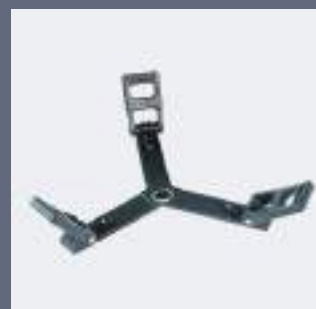

## Accessories

**Front Pan Bar S**  
3373

**Slideload Plate M**  
1164

**Tripod DA 100K**  
5122

**Mini Ground Spreader 100**  
7002K

**CINE 20**